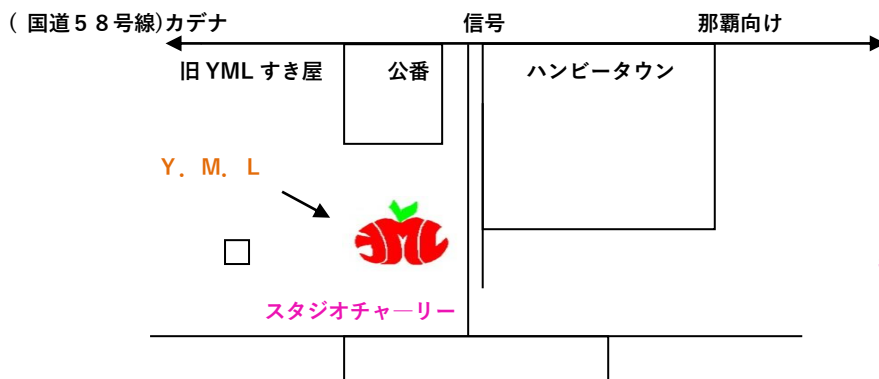

充実した Y. M. L のクラス内容！

- ☆幼児/児童英語
- ☆TOEIC/TOEFL 対策
- ☆英検対策
- ☆大人の英会話/英文法
- ☆学校の英語強化/テスト対策
- ☆ 高校受験英語対策

Y.M.L イングリッシュスクール
北谷町北谷 2-13-3
Tel : ☎ (098) 983-7678

もしくは 07054030144 宮平
(随時可)

アラハ公園

*We have Japanese class too !